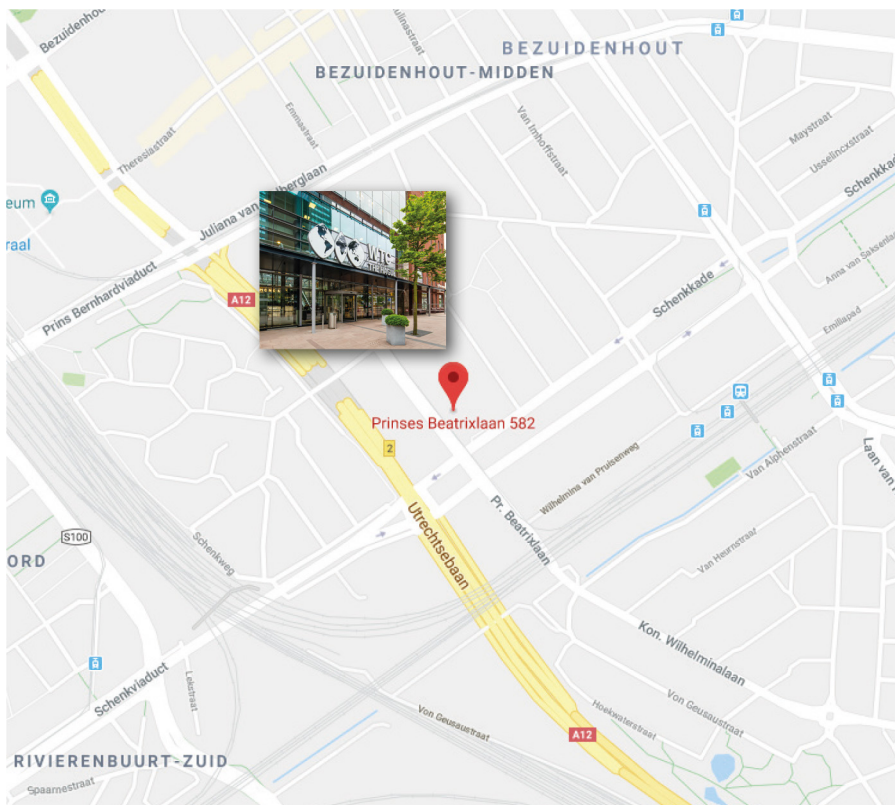

#### Met de auto

Parkeren is mogelijk in parkeergarage WTC The Hague.  
Adres voor navigatie: Prinses Marijkestraat 57.

#### Vanuit Utrecht

- Volg op het Knooppunt Prins Clausplein de A12 richting Den Haag.
- Neem afslag Bezuidenhout/Mariehoeve (afrit 3).
- Zie verder "Vervolg".

#### Vanuit Amsterdam

- Volg de A4 richting Den Haag/Rotterdam.
- Bij de afrit Leidschendam/Voorburg/Den Haag (afrit 8) naar rechts de A12 op.
- U volgt de A12 richting Voorburg/Den Haag.
- Neem afslag Bezuidenhout/Mariahoeve (afrit 3).
- Zie verder "Vervolg".

#### Vanuit Rotterdam

- Volg de A13 richting Den Haag.
- Neem afslag 13-Knooppunt Kleinpolderplein en voeg in op de A13/ E19 richting Amsterdam.
- Neem afslag Knooppunt Ypenburg links op de E30 richting Den Haag/Utrecht.
- Volg de borden richting A12/Voorburg/Den Haag en voeg in op de A12.
- Neem afslag Bezuidenhout/Mariahoeve (afrit 3).
- Zie verder "Vervolg".