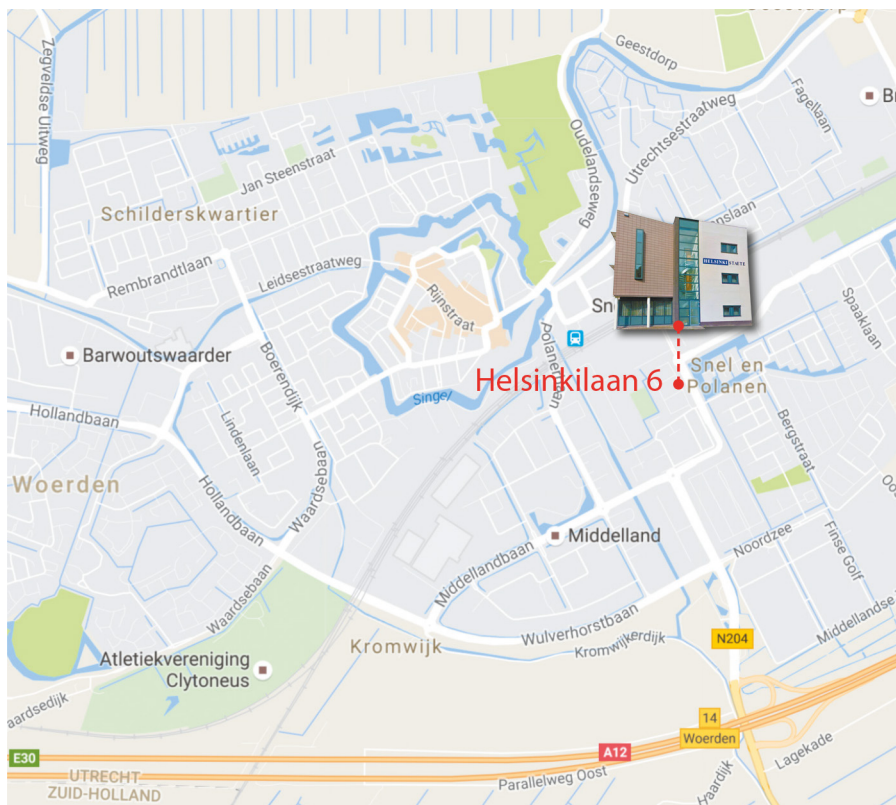

La Gro Geelkerken Advocaten
Helsinkilaan 6
3446 AH Woerden
Telefoon: 0348 - 418 780
www.lagrogeelkerken.nl

Vanaf Utrecht

- Volg de A12 richting Den Haag.
- Neem afslag 14.
- Ga rechtsaf de Europabaan op (N204).
- Ga rechtdoor tot de eerste rotonde.
- Neem op de rotonde de eerste afslag rechts (Steinhagenseweg).
- Neem eerste straat links (Amsterdamlaan).
- Ga gelijk de eerste straat rechts (Helsinkilaan).
- Na 130 meter het derde pand aan uw rechterhand.

Vanaf Montfoort

- Rij via de N204 Woerden binnen.
- Ga rechtdoor tot de eerste rotonde.
- Neem op de rotonde de eerste afslag rechts (Steinhagenseweg).
- Neem eerste straat links (Amsterdamlaan).
- Ga gelijk de eerste straat rechts (Helsinkilaan).
- Na 130 meter het derde pand aan uw rechterhand.

Vanuit Den Haag en Rotterdam

- Volg de A12 richting Woerden.
- Neem afslag 14.
- Ga rechtsaf de Europabaan op (N204).
- Ga rechtdoor tot de eerste rotonde.
- Neem op de rotonde de eerste afslag rechts (Steinhagenseweg).
- Neem eerste straat links (Amsterdamlaan).
- Ga gelijk de eerste straat rechts (Helsinkilaan).
- Na 130 meter het derde pand aan uw rechterhand.

Vanaf Amsterdam

- Neem op de A2 afslag Breukelen.
- Volg de borden Kockengen en daarna Woerden (N401/N212/N198).
- Neem de eerste rotonde 2/3 en volg de Utrechtsestraatweg/Steinhagenseweg.
- Tweede rotonde weer 2/3 (Steinhagenseweg).
- Eerste kruispunt rechts (Amsterdamlaan).
- Ga gelijk de eerste straat rechts (Helsinkilaan).
- Na 130 meter het derde pand aan uw rechterhand.