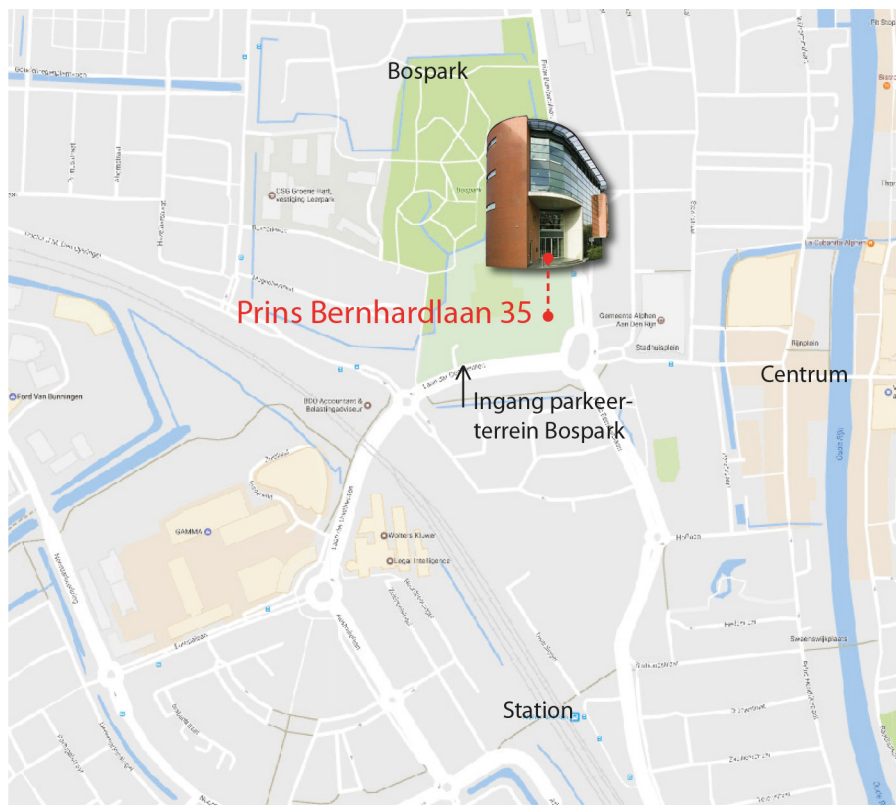

#### Vanuit Leiden

- Neem de N11 richting Alphen aan den Rijn.
- Neem afslag Alphen aan den Rijn - Centrum.
- Na 100 m linksaf onder de N11 door (Goudse Schouw).
- Eerste rotonde rechtdoor.
- Tweede rotonde rechtdoor.
- Eerste stoplicht rechtsaf (Prins Bernhardlaan).
- Rechtdoor blijven rijden, u komt langs het station.
- Rotonde rechtdoor.
- Op de rotonde Raoul Wallenbergplein linksaf (3/4).
- Na 150 m rechtsaf en parkeerterrein "Bospark" oprijden.
- Zie verder "parkeren".

#### Vanuit Amsterdam

- Op de A4, neem afslag Nieuw Vennep/Alphen aan den Rijn.
- Volg N207 richting Alphen aan den Rijn.
- Bij ring Alphen aan den Rijn eerste stoplicht rechtsaf (ring west/centrum).
- Rechtdoor tot rotonde Raoul Wallenbergplein.
- Op rotonde rechtsaf (Laan der Continenten).
- Na 150 m rechtsaf en parkeerterrein "Bospark" oprijden.
- Zie verder "parkeren".

- Rechtdoor blijven rijden, u komt langs het station.
- Rotonde rechtdoor.
- Op de rotonde Raoul Wallenbergplein linksaf (3/4).
- Na 150 m rechtsaf en parkeerterrein "Bospark" oprijden.
- Zie verder "parkeren".

#### Openbaar Vervoer

- Verlaat het station aan centrumzijde.
- Buiten aangekomen gaat u linksaf.
- Na ongeveer 300 meter ziet u het gebouw van La Gro Advocaten op de (tweede) rotonde..