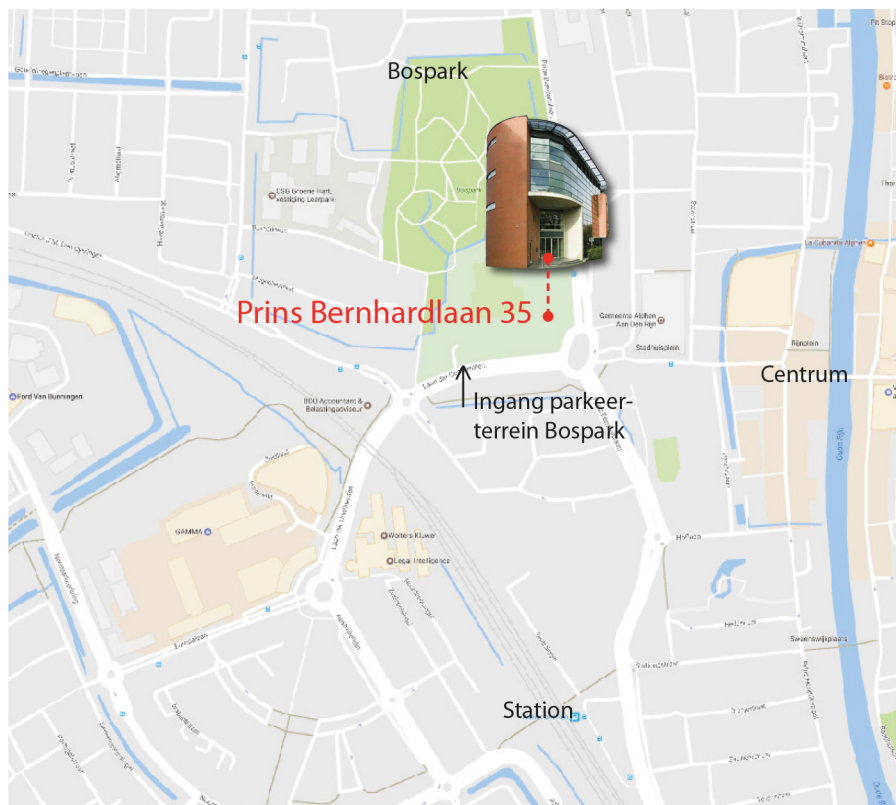

#### Vanuit Leiden

- Neem de N11 richting Alphen aan den Rijn.
- Neem afslag Alphen aan den Rijn - Centrum.
- Na 100 m linksaf onder de N11 door (Goudse Schouw).
- Eerste rotonde rechtdoor.
- Tweede rotonde rechtdoor.
- Eerste stoplicht rechtsaf (Prins Bernhardlaan).
- Rechtdoor blijven rijden, u komt langs het station.
- Rotonde rechtdoor.
- Op de rotonde Raoul Wallenbergplein linksaf (3/4).
- Na 150 m rechtsaf en parkeerterrein "Bospark" oprijden.
- Zie verder "parkeren".

#### Vanuit Amsterdam

- Op de A4, neem afslag Nieuw Vennep/Alphen aan den Rijn.
- Volg N207 richting Alphen aan den Rijn.
- Bij ring Alphen aan den Rijn eerste stoplicht rechtsaf (ring west/centrum).
- Rechtdoor tot rotonde Raoul Wallenbergplein.
- Op rotonde rechtsaf (Laan der Continenten).
- Na 150 m rechtsaf en parkeerterrein "Bospark" oprijden.
- Zie verder "parkeren".

- Rechtdoor blijven rijden, u komt langs het station.
- Rotonde rechtdoor.
- Op de rotonde Raoul Wallenbergplein linksaf (3/4).
- Na 150 m rechtsaf en parkeerterrein "Bospark" oprijden.
- Zie verder "parkeren".

#### Openbaar Vervoer

- Verlaat het station aan centrumzijde.
- Buiten angekommen gaat u linksaf.
- Na ongeveer 300 meter ziet u het gebouw van La Gro Advocaten op de (tweede) rotonde.