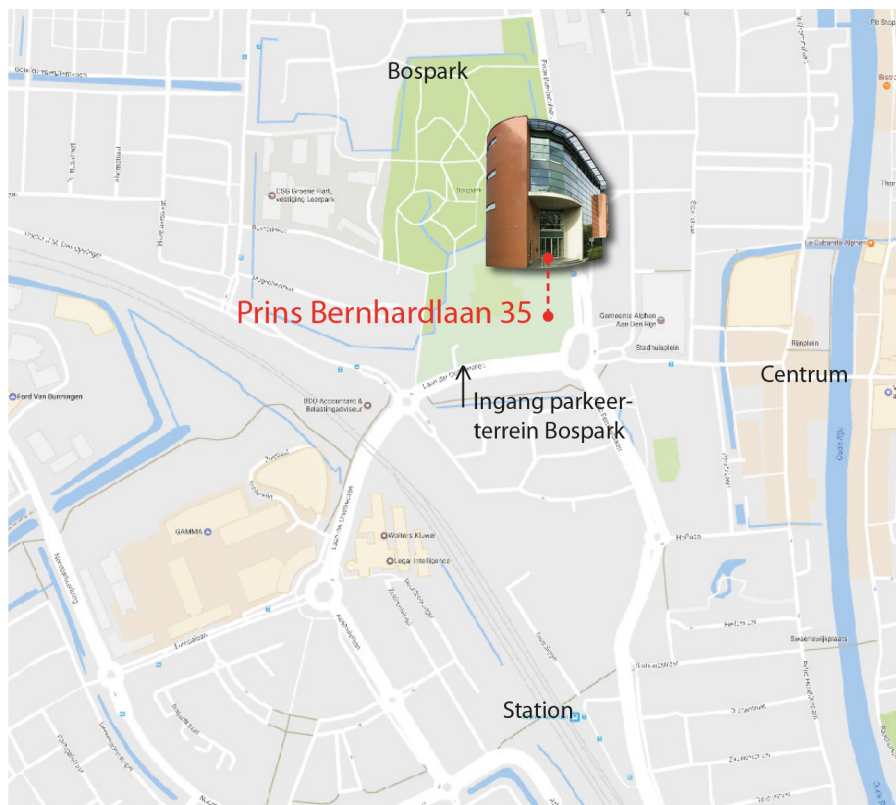

La Gro Geelkerken Advocaten
Prins Bernhardlaan 35
2404 NE Alphen aan den Rijn
Telefoon: 0172 - 503250
www.lagrogeelkerken.nl

Vanuit Leiden

- Neem de N11 richting Alphen aan den Rijn.
- Neem afslag Alphen aan den Rijn - Centrum.
- Na 100 m linksaf onder de N11 door (Goudse Schouw).
- Eerste rotonde rechtdoor.
- Tweede rotonde rechtdoor.
- Eerste verkeerslicht rechtsaf (Prins Bernhardlaan).
- Rechtdoor blijven rijden, u komt langs het station.
- Rotonde rechtdoor.
- Op de rotonde Raoul Wallenbergplein linksaf (3/4).
- Na 150 m rechtsaf en parkeerterrein "Bospark" oprijden.
- Zie verder "parkeren".

Vanuit Amsterdam

- Op de A4, neem afslag Nieuw Vennep/Alphen aan den Rijn.
- Volg N207 richting Alphen aan den Rijn.
- Bij ring Alphen aan den Rijn eerste verkeerslicht rechtsaf (ring west/centrum).
- Rechtdoor tot rotonde Raoul Wallenbergplein.
- Op rotonde rechtsaf (Laan der Continenten).
- Na 150 m rechtsaf en parkeerterrein "Bospark" oprijden.
- Zie verder "parkeren".

Vanuit Utrecht en Rotterdam

- Op de A12, neem afslag Bodegraven (N11).
- Volg N11 richting Alphen aan den Rijn.
- Na 9.5 km (voorbij het aquaduct) rechtsaf de Goudse Schouw op.
- Eerste rotonde rechtdoor.
- Tweede rotonde rechtdoor.
- Eerste verkeerslicht rechtsaf (Prins Bernhardlaan).

Openbaar Vervoer

- Verlaat het station aan centrumzijde.
- Buiten angekommen gaat u linksaf.
- Na ongeveer 300 meter ziet u het gebouw van La Gro Advocaten op de (tweede) rotonde.

La Gro
Geelkerken
advocaten