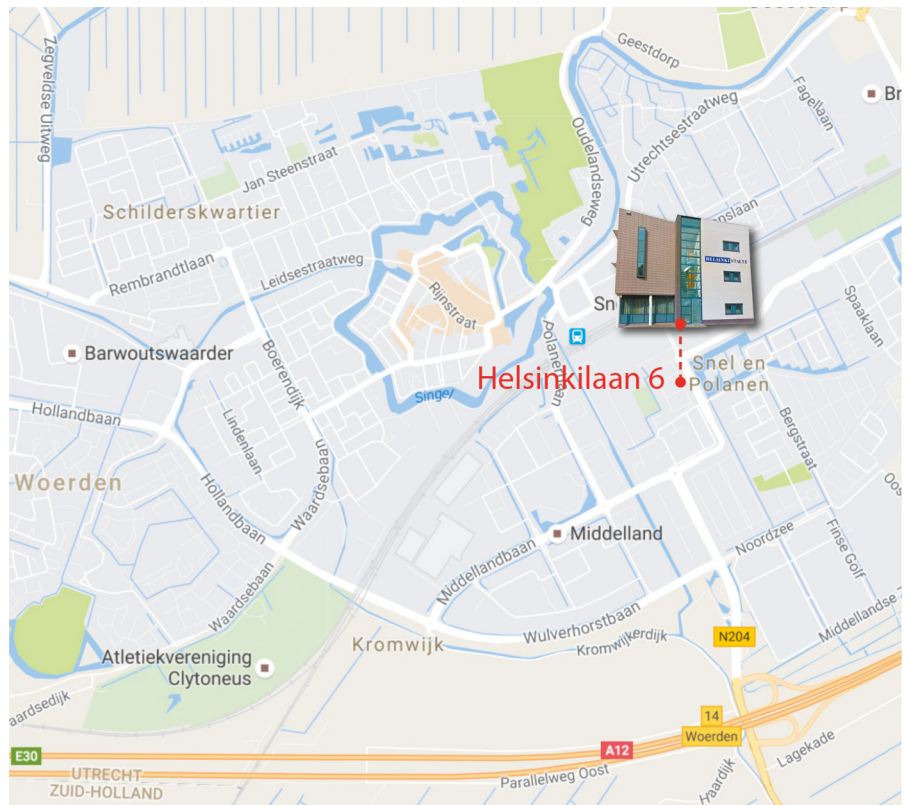

La Gro Geelkerken Advocaten
 Helsinkiiaan 6
 3446 AH Woerden
 Telefoon: 0348 - 418 780
www.lagrogeelkerken.nl

Vanaf Utrecht

- Volg de A12 richting Den Haag.
- Neem afslag 14.
- Ga rechtsaf de Europabaan op (N204).
- Ga rechtdoor tot de eerste rotonde.
- Neem op de rotonde de eerste afslag rechts (Steinhagenseweg).
- Neem eerste straat links (Amsterdamlaan).
- Ga gelijk de eerste straat rechts (Helsinkiiaan).
- Na 130 meter het derde pand aan uw rechterhand.

Vanaf Montfoort

- Rij via de N204 Woerden binnen.
- Ga rechtdoor tot de eerste rotonde.
- Neem op de rotonde de eerste afslag rechts (Steinhagenseweg).
- Neem eerste straat links (Amsterdamlaan).
- Ga gelijk de eerste straat rechts (Helsinkiiaan).
- Na 130 meter het derde pand aan uw rechterhand.

Vanuit Den Haag en Rotterdam

- Volg de A12 richting Woerden.
- Neem afslag 14.
- Ga rechtsaf de Europabaan op (N204).
- Ga rechtdoor tot de eerste rotonde.
- Neem op de rotonde de eerste afslag rechts (Steinhagenseweg).
- Neem eerste straat links (Amsterdamlaan).
- Ga gelijk de eerste straat rechts (Helsinkiiaan).
- Na 130 meter het derde pand aan uw rechterhand.

Vanaf Amsterdam

- Neem op de A2 afslag Breukelen.
- Volg de borden Kockengen en daarna Woerden (N401/N212/N198).
- Neem de eerste rotonde 2/3 en volg de Utrechtsestraatweg/Steinhagenseweg.
- Tweede rotonde weer 2/3 (Steinhagenseweg).
- Eerste kruispunt rechts (Amsterdamlaan).
- Ga gelijk de eerste straat rechts (Helsinkiiaan).
- Na 130 meter het derde pand aan uw rechterhand.