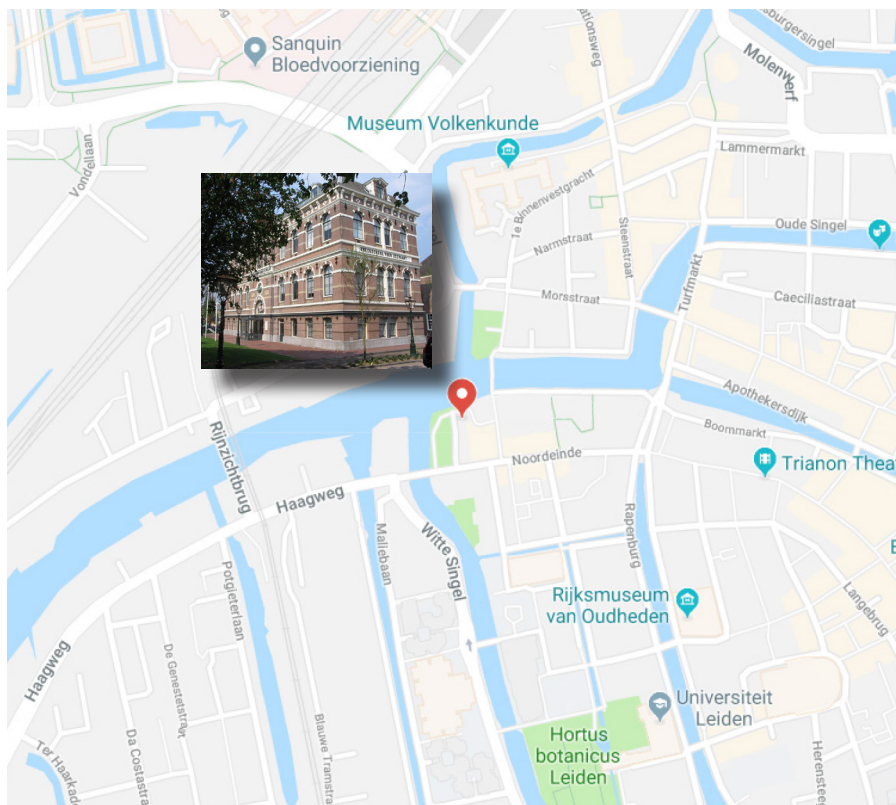

La Gro Geelkerken Advocaten
Noordeinde 2A
2311 CD Leiden
Telefoon: 071 - 5124443
www.lagrogeelkerken.nl

Met de auto

Parkeren is mogelijk op de parkeerplaatsen rondom ons kantoor

Vanaf A44

- Neem afslag Leiden (8), volg "Leiden".
- U rijdt over de Plesmanlaan, rijdt deze af tot u onder het spoor doorrijdt.
- U vervolgt de weg naar rechts en komt op de Morssingel die overgaat in de Morsweg.
- Na de spoorwegovergang volgt u de weg naar links.
- Bij de verkeerslichten slaat u linksaf, u steekt weer het spoor over, de A12 op.
- Na 200 meter vindt u aan uw linkerhand ons kantoor (in de voormalige Zeevaartschool).

Vanaf A4

- Neem afslag Leiden (7) en volg "Leiden".
- Na 1.2 km (vlak na de brug) gaat u bij de verkeerslichten rechtdoor richting Voorschoten.
- Bij de tweede verkeerslichten slaat u rechtsaf, de Churchillaan (N 206) in.
- Deze volgt u tot u bij de splitsing met verkeerslichten komt waar "Centrum" staat aangegeven.
- Hier gaat u rechtsaf. U rijdt nu over de Haagweg.
- Na 600 meter steekt u het spoor over.
- Na 200 meter vindt u aan uw linkerhand ons kantoor (in de voormalige Zeevaartschool).

Openbaar Vervoer

Vanaf station Leiden Centraal (7 min. lopen)

- Neem de uitgang aan de voorzijde (Stationsplein), loop rechtdoor de Stationsweg in.
- Na 600 meter gaat de weg links over de brug verder.
- U gaat rechtdoor en laat de brug links liggen.
- volgt de weg langs het water.
- Na 60 meter gaat u rechtsaf.
- Na 200 meter gaat u links, via de houten brug, het water over.
- U vervolgt uw weg rechtdoor de Weddesteeg in (de geboortesteeg van Rembrandt van Rijn).
- Na 20 meter ziet u aan uw rechterhand ons kantoor (in de voormalige Zeevaartschool).