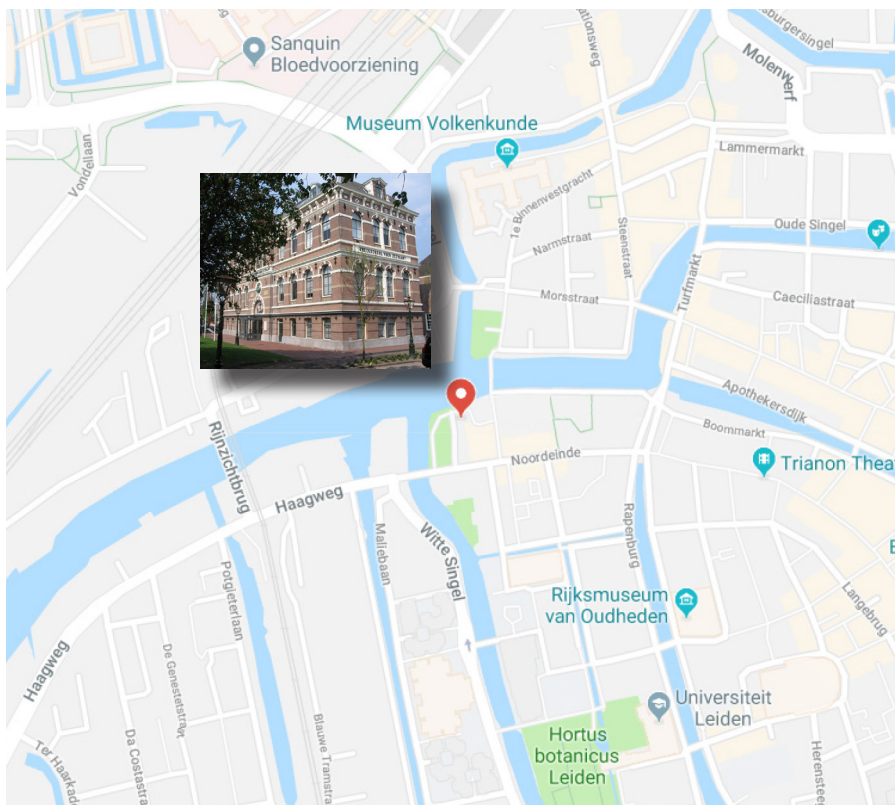

La Gro Geelkerken Advocaten
Noordeinde 2A
2311 CD Leiden
Telefoon: 071 - 5124443
www.lagrogeelkerken.nl

Met de auto

Parkeren is mogelijk op de parkeerplaatsen rondom ons kantoor

Vanaf A44

- Neem afslag Leiden (8), volg "Leiden".
- U rijdt over de Plesmanlaan, rijdt deze af tot u onder het spoor doorrijdt.
- U vervolgt de weg naar rechts en komt op de Morssingel die overgaat in de Morsweg.
- Na de spoorwegovergang volgt u de weg naar links.
- Bij de stoplichten slaat u linksaf, u steekt weer het spoor over, de A12 op.
- Na 200 meter vindt u aan uw linkerhand ons kantoor (in de voormalige Zeevaartschool).

Vanaf A4

- Neem afslag Leiden (7) en volg "Leiden".
- Na 1.2 km (vlak na de brug) gaat u bij de stoplichten recht door richting Voorschoten.
- Bij de tweede stoplichten slaat u rechtsaf, de Churchillaan (N 206) in.
- Deze volgt u tot u bij de splitsing met stoplichten komt waar "Centrum" staat aangegeven.
- Hier gaat u rechtsaf. U rijdt nu over de Haagweg.
- Na 600 meter steekt u het spoor over.
- Na 200 meter vindt u aan uw linkerhand ons kantoor (in de voormalige Zeevaartschool).

Openbaar Vervoer

Vanaf station Leiden Centraal (7 min. lopen)

- Neem de uitgang aan de voorzijde (Stationsplein), loop rechtdoor de Stationsweg in.
- Na 600 meter gaat de weg links over de brug verder.
- U gaat rechtdoor en laat de brug links liggen.
- volgt de weg langs het water.
- Na 60 meter gaat u rechtsaf.
- Na 200 meter gaat u links, via de houten brug, het water over.
- U vervolgt uw weg rechtdoor de Weddesteeg in (de geboortesteeg van Rembrandt van Rijn).
- Na 20 meter ziet u aan uw rechterhand ons kantoor (in de voormalige Zeevaartschool).